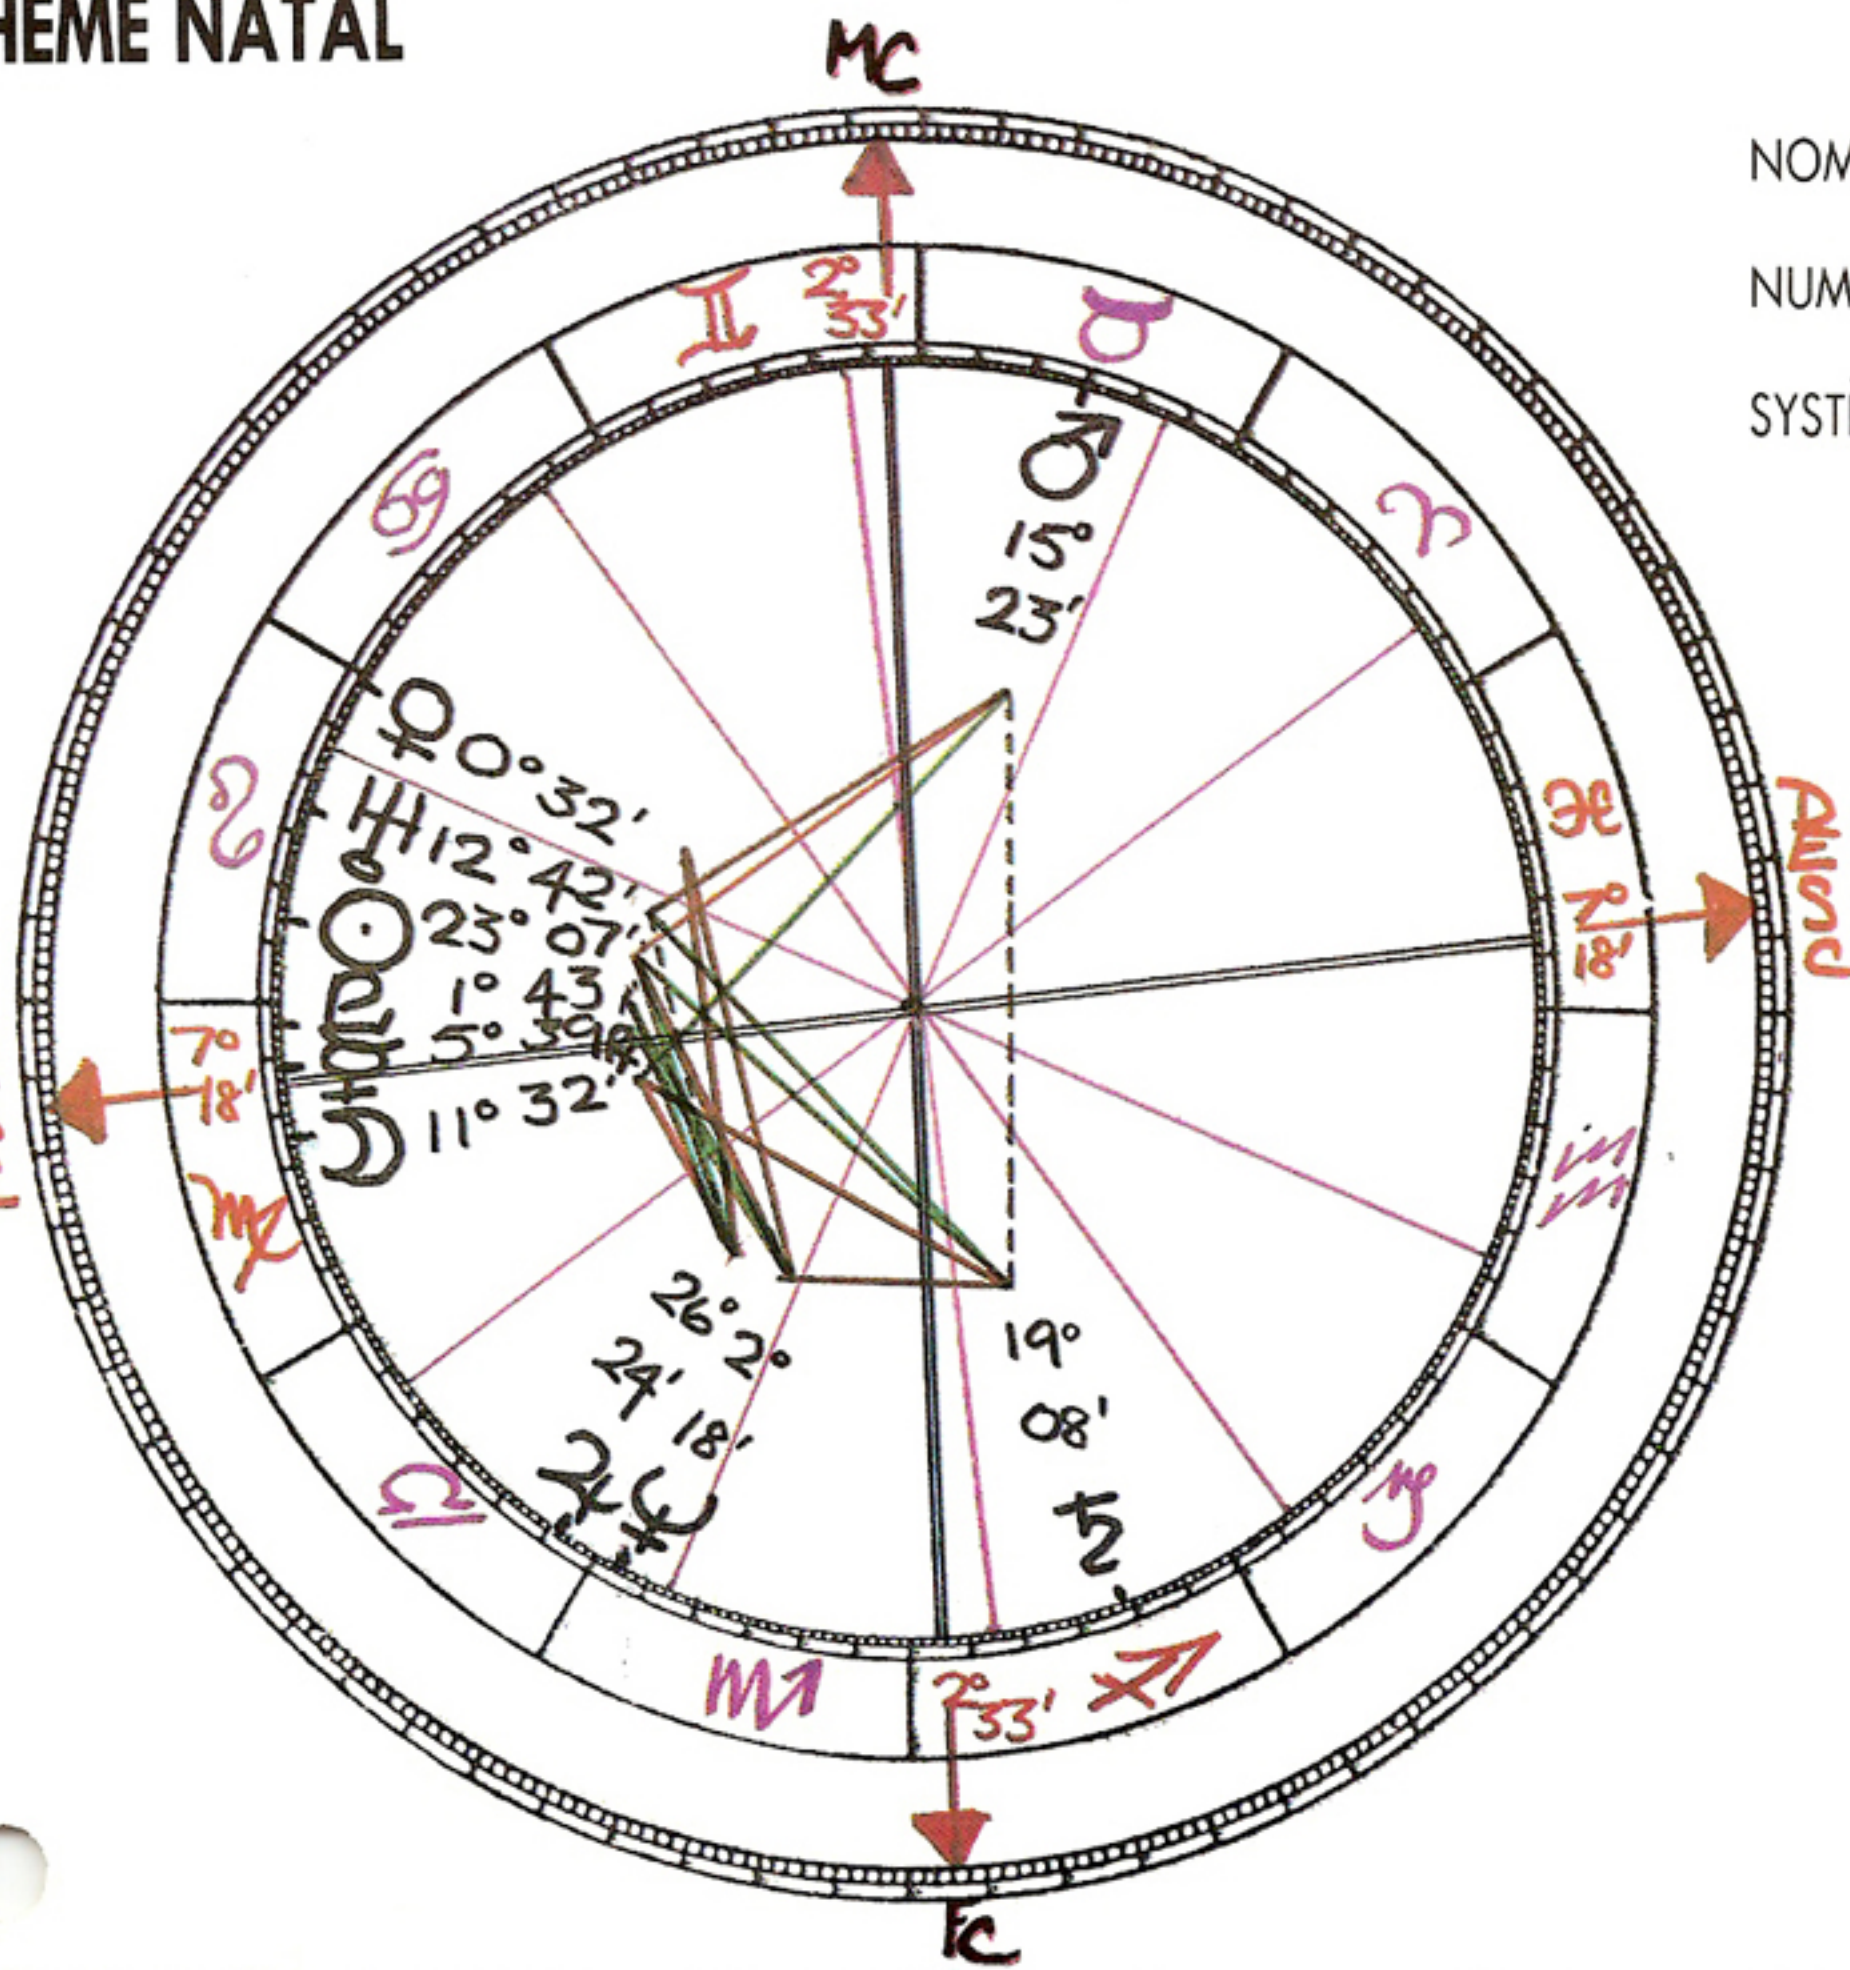

THÈME NATAL

NOM Madonna

NUMÉRO ZODIAQUE

SYSTÈME/MAISON ÉGALITÉ

PAR MÉTHODE DIRECTE			
Date de naissance	J	M	A
	16	08	1958
Lieu de naissance	BAY	CITY	
Latitude	43	N	36
Longitude	83	W	53
HEURE			
Heure de naissance légale	h	m	s
	07	00	
Fuseau horaire* E-O+	5	00	
Heure d'été*	-		
Heure G.M.T.	12	00	
Date G.M.T.	16	08	58
Heure sidérale à 12 h			
	h	m	s
	9	37	30
Intervalle*	0	0	0
Résultat	9	37	30
Accélération dans l'intervalle*		0	0
Temps sidéral de naissance au méridien de Greenwich	9	37	30
Différence due à la longitude*	5	35	32
TEMPS SIDÉRAL LOCAL DE NAISSANCE	4	1	58
Retranchez 24 h si nécessaire			

* Ne pas remplir si égal à zéro.

Planète maîtresse ♀	Positifs 5	Triplicités : 4
Maisons dominantes I/XII	Négatifs 5	Feu 4 ASC
Planètes montantes ♃ ♀ ♁	Angulaires ♃ ♀ ♁	Terre 4 ASC
Réception mutuelle -		Air 1 MC
		Eau 1
		Quadruplicités : 1
		Cardinal 5
		Fixe 4 ASC MC
		Mutable 4 ASC MC

PLANETES	ASPECTS											
	☉	☽	♁	♂	♀	♃	♄	♅	♆	♇	♈	♉
SOLEIL	☉					☽	♁	*	♃	♄	♅	♆
LUNE		☽					♁	L	☽	*		♆
MERCURE			♁							*	♆	
VÉNUS							☽				☽	♆
MARS				♁					♃	☽		
JUPITER										♃	♆	*
SATURNE										♃	L	
URANUS												
NEPTUNE												*
PLUTON												
Asc.	Asc		♁	♁		♁					*	♆
M.C.	M.C.		☽	☽	*	♃		♃	♆	♃	♆	☽